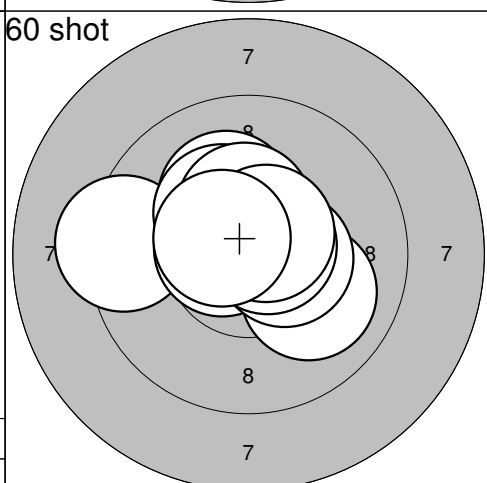

11: 10,0	↘
12: 9,3	←
13: 10,6*	←
14: 10,5*	→
15: 10,2*	↗
16: 10,3*	↗
17: 10,4*	↑
18: 10,7*	→
19: 10,6*	↗
20: 10,6*	←
Serie: 99,0	
Sum: 196,0