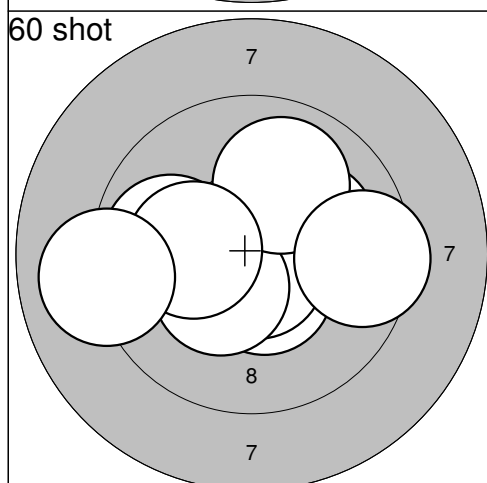

1: 10,3*	↗
2: 9,9	←
3: 10,5*	↘
4: 10,1	→
5: 10,7*	↘
6: 10,4*	↘
7: 10,0	↗
8: 10,2*	←
9: 9,0	←
10: 9,5	→
Serie: 97,0	
Sum: 97,0