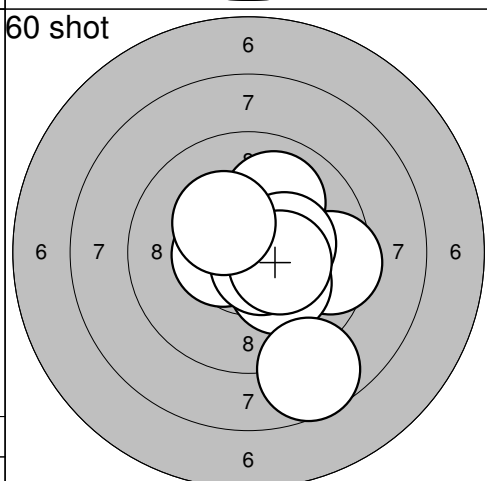

11: 10,0	↗
12: 10,3*	→
13: 9,5	→
14: 10,2*	↘
15: 10,5*	←
16: 8,7	↘
17: 10,6*	↘
18: 10,3*	→
19: 10,4*	→
20: 10,3*	↗
Serie:	97,0
Sum:	187,0